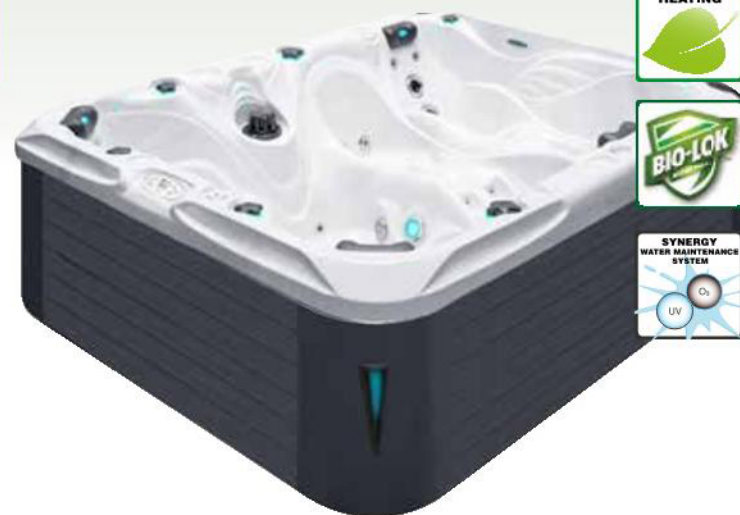

Spécifications complètes page 49