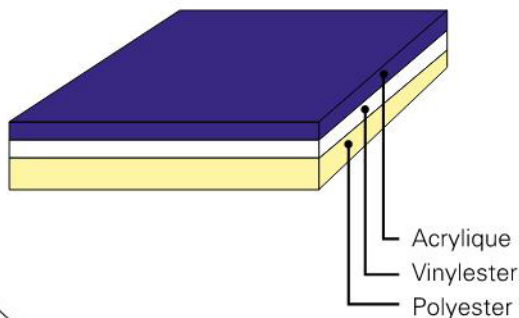

PASSION SPAS

CONCEPTION DE PRÉCISION

Une conception et une structure qui assurent aux Spas Passion une fiabilité sans faille.

Les spas Passion sont conçus pour être efficaces et construits pour durer. Composants de qualité et fabrication précise se combinent pour créer l'un des spas les plus riches en fonctions et les plus novateurs disponibles. Notre coque en acrylique est renforcée par des stratifiés en résine Vinylester qui sont appliqués à la main. La coque est supportée par une structure synthétique durable qui vous permettra de profiter de votre spa pendant de nombreuses années. L'intégralité de la base du spa est enveloppée par notre support au sol synthétique Everlast™, apportant des supports d'assise intégrés et permettant l'intégrité structurale. Les spas Passion se distinguent par leur design supérieur, des composants de qualité et un savoir-faire confirmé dans un spa dont vous pourrez profiter pendant de nombreuses années avec votre famille.