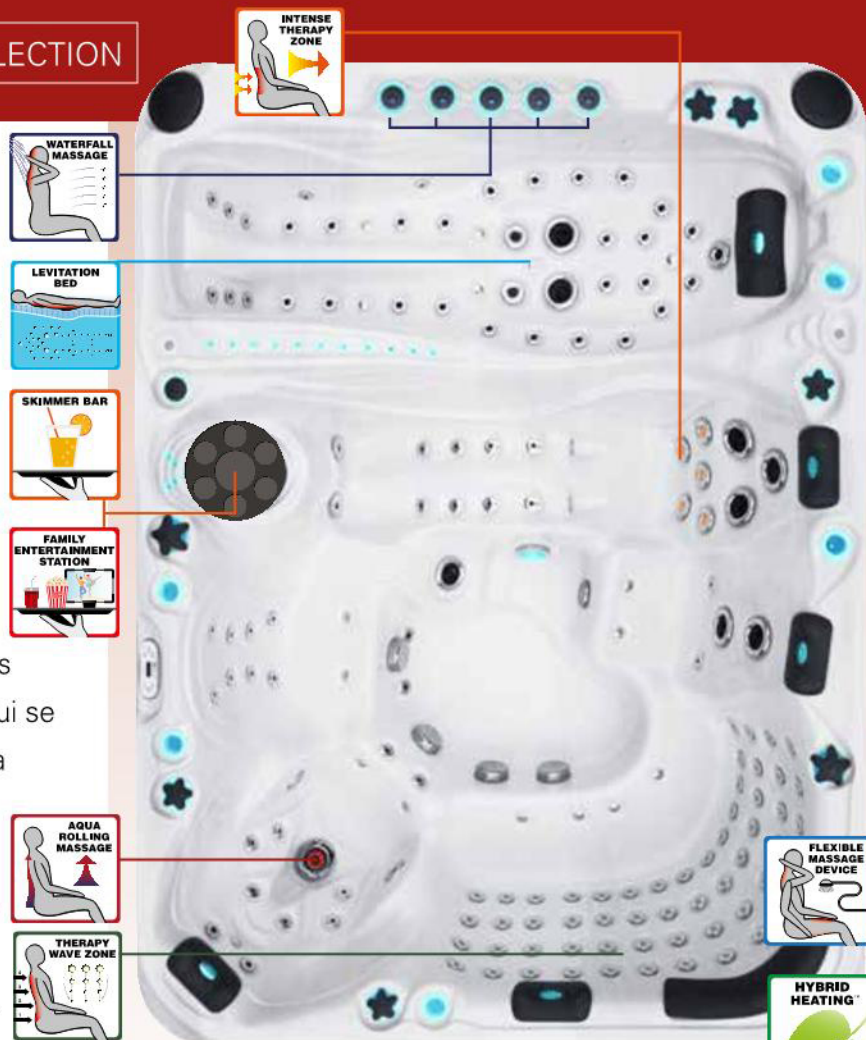

- Dimensions: 305 x 228 x 91 cm
- Nombre de place assise: 5
- Nombre de place allongée: 2
- Nombre de jet de massage: 150
- Skimmer Bar
- Aqua Rolling Massage™
- Therapy Wave Zone
- Intense Therapy Zone
- Waterfall Massage
- Levitation Bed

- Massage Soft Air
- Système Intérieur Led Starbrite
- Système audio avec Bluetooth
- Wi-Fi Ready
- Hybrid Heating™
- Bio-Lok
- Synergy Water Maintenance System
- Energy Efficient Pompe de filtration
- Volume: 1650 L
- Poids à vide: 500 KG

Spécifications complètes
page 50