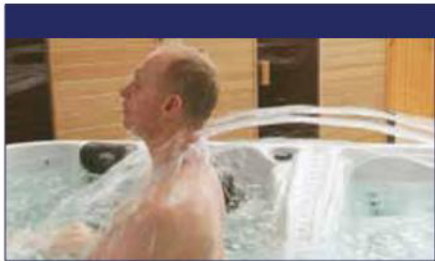

### Levitation Bed™

Le Levitation bed™ est le massage le plus innovant disponible sur le marché des Spas. L'expérience de ce massage vous donnera une sensation de flottement parce que votre corps est complètement enveloppé dans un massage relaxant dont l'intensité et l'effet peuvent être programmés. Vous pouvez vous allonger sur le dos ou sur le ventre, et bénéficier d'un massage complet de la tête aux pieds, ce qui procure une sensation tout simplement fabuleuse. Le Levitation Bed™ n'existe nulle part ailleurs et est une exclusivité de Passion Spas.

### Flexible Massage Device

Avec l'flexible massage device, vous pouvez déterminer manuellement quelle partie de votre corps vous souhaitez recevoir le massage thérapeutique. Le jet rotatif stimule les muscles en les frottant avec de l'eau chaude. De cette façon, vous pouvez guider votre massage de manière flexible jusqu'à votre épaule, votre hanche, votre genou, votre cheville ou n'importe où où vous avez besoin d'un massage à l'eau chaude.

### Neck Relief Massage™

Neck Relief Massage™ est une nouvelle thérapie créée spécialement par Passion Spas qui se concentre sur le relâchement des muscles du cou en massant les muscles du cou et des épaules de haut en bas. Vos muscles sont frottés par la thérapie à l'eau chaude. Cette technique de massage améliorera la circulation sanguine, vous donnera une sensation positive et vous donnera un regain d'énergie.