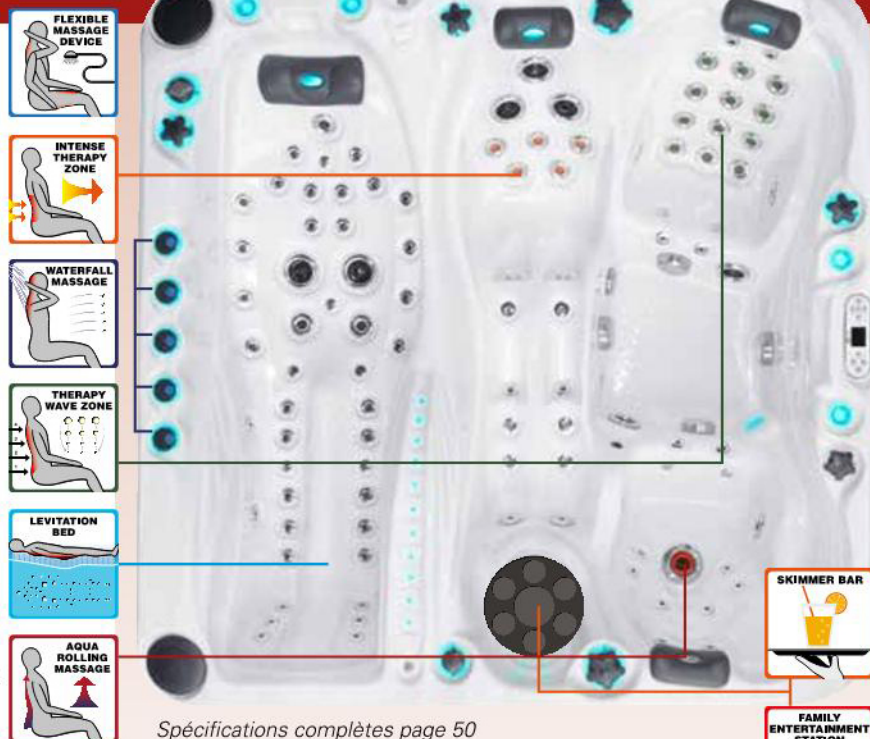

Le spa Euphoria allie le massage de spa le plus novateur jamais mis au point à une configuration de 4 places offrant plusieurs types de massages revigorants. Le Levitation Bed™ a été développé par Passion Spas et permet à l'utilisateur de s'allonger sur le lit de massage sur le ventre ou sur le dos pour un massage sur les deux faces du corps. L'Euphoria dispose également d'un espace confortable et de sièges baquets, offrant pléthore d'expériences de massage, telle que Aqua Rolling Massage™, Therapy Wave Zone™, Intense Therapy Zone™ et Waterfall Massage™. Les jets Plus de 100 jets vous permettent de cibler une partie de votre corps avec un massage tonifiant, et la pression du jet peut être contrôlée tout au long du spa. L'Euphoria contient notre Synergy Water Maintenance System ainsi que la gamme complète des équipements de série offerts dans notre gamme Spa "Signature".

- Dimensions: 230 x 230 x 91 cm
- Nombre de place assise: 2
- Nombre de place allongée: 2
- Nombre de jet de massage: 104
- Skimmer Bar
- Aqua Rolling Massage™
- Therapy Wave Zone
- Intense Therapy Zone
- Waterfall Massage
- Levitation Bed

- Massage Soft Air
- Système Intérieur Led Starbrite
- Système audio avec Bluetooth
- Wi-Fi Ready
- Hybrid Heating™
- Bio-Lok
- Synergy Water Maintenance System
- Energy Efficient Pompe de filtration
- Volume: 1550 L
- Poids à vide: 405 KG