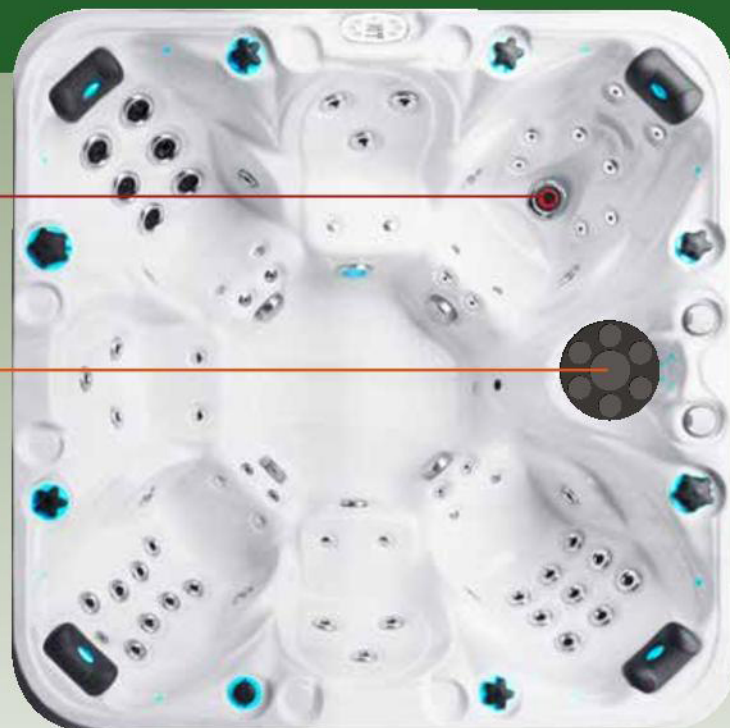

\*optional

Spécifications complètes page 48

**passion**  
spas | signature collection

\*optional

Spécifications complètes page 49

Des sièges baquets, profonds et larges sont les caractéristiques du spa Joy. Chaque siège est doté de différentes configurations de jets de massage afin de bénéficier d'un massage personnel revigorant. Tous les sièges baquets sont séparés afin de bénéficier d'un confort total jusqu'à sept personnes. Le Joy comprend notre Aqua Rolling Massage™ ainsi qu'un système de contrôle entièrement programmable sur tous les Passion Spas.

- Dimensions: 225 x 225 x 91 cm
- Nombre de place assise: 7
- Nombre de jet de massage: 70
- Skimmer Bar
- Aqua Rolling Massage™
- Massage Soft Air
- Système Intérieur Led Starbrite
- Système audio avec Bluetooth
- Wi-Fi Ready
- Hybrid Heating™
- Bio-Lok
- Synergy Water Maintenance System
- Energy Efficient Pompe de filtration
- Volume: 1550 L
- Poids à vide: 420 KG