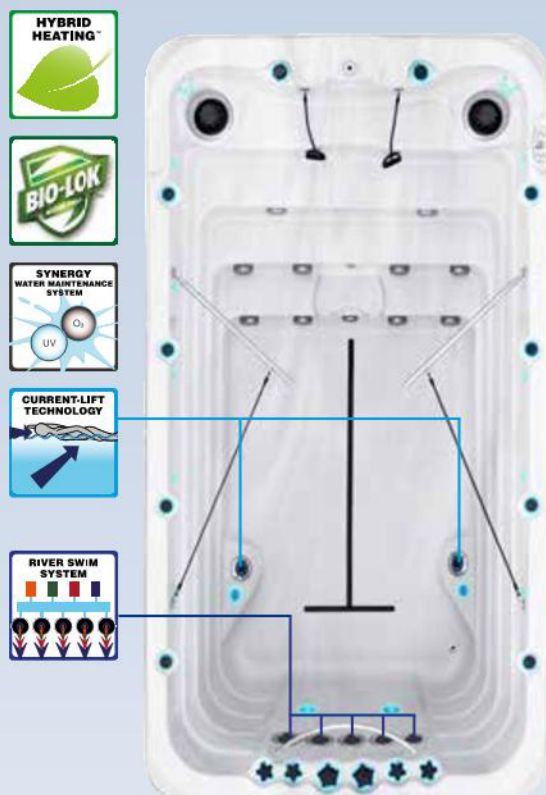

Spécification complètes page 51

- Dimensions Standard: 400 x 228 x 126 cm
- Dimensions Profond: 400 x 228 x 152 cm
- Nombre de jets turbo pour la nage: 5
- Nombre de jets de sol pour la nage: 2
- Système Intérieur Led Starbrite
- Wi-Fi Ready
- Hybrid Heating™
- Bio-Lok
- Synergy Water Maintenance System
- Energy Efficient Pompe de filtration
- Volume Standard: 7500 L
- Poids à vide Standard: 1200 KG
- Volume Profond: 9000 L
- Poids à vide Profond: 1400 KG
- Current-Lift Technology™
- River Swim System

Les spas de la collection Passion Spas Fitness ont été spécialement développés par l'équipe de design de Passion Spas pour offrir des options Aquagym. Ils offrent une variété d'activités amusantes et saines pour votre séance d'entraînement, le tout dans le confort de votre propre maison.

Swim-Assist Tether System

En plus de nager contre le système exclusif de nage fluviale à l'aide de la technologie de levage actuelle (page 37), vous pouvez utiliser le système d'entraînement d'aide à la nage pour ajouter de la dimension à votre gamme d'options de natation. Le système d'entraînement Swim-Assist Tether vous maintiendra centré dans le spa de natation, vous permettant de nager ou de marcher à n'importe quelle vitesse avec une friction articulaire minimale. Ceci augmentera la vitesse à laquelle vous brûlez les calories et renforcez vos muscles. Le système de fixation de natation est inclus en standard dans toutes les piscines de la collection Fitness.

Resistant cords

Les cordons robustes sont utilisés pour les boucles, les extensions triceps, les pressions thoraciques, les secousses d'épaule et les secousses dorsales. Ces exercices du haut du corps sont