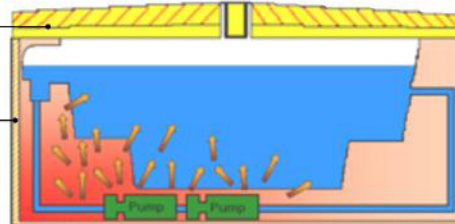

### Therapy Wave Zone™

La Therapy Wave Zone™ est un massage qui part du bas du dos, et remonte lentement jusqu'à vos épaules et votre cou. Ce soin donne la sensation d'un rouleau amorti qui monte et descend le long de votre dos, détendant vos muscles au fur et à mesure de son passage.

## PASSION SPAS ÉCOLOGIQUE

**Technologie primée de Hybrid Heating™ au rendement énergétique exceptionnel.**

Alors que vous profitez de votre spa Passion Spa, vous faites attention à votre budget tout en étant soucieux de l'environnement. Les spas Passion sont conçus pour réduire la consommation énergétique grâce à un éventail de caractéristiques novatrices. La technologie de chauffage à double source complète la chaleur produite par le dispositif de chauffage électrique. Des pompes de massage spécialement conçues agitent les molécules de l'eau par friction, ce qui génère de la chaleur, réduisant ainsi la consommation électrique du dispositif de chauffage. Nos commandes programmables vous permettent de régler les heures auxquelles votre spa se mettra en marche et s'arrêtera, et la pompe de filtration à faible consommation en watts utilise seulement une faible quantité d'électricité pour garder votre eau limpide. Une isolation triple couche, une couverture de sécurité de mousse hautement condensée sur laquelle on peut marcher et le support au sol Everlast™ entourent votre Spa Passion avec les conceptions les plus efficaces disponibles pour conserver la chaleur.

### Isolation triple couche

Isolation en polyuréthane sur la coque du spa

Garniture calorifuge entourant toute la plomberie

Panneau isolant de la cuve

### Système de conservation de la chaleur

Capot de spa haute densité

Support au sol Everlast™

Triple isolation