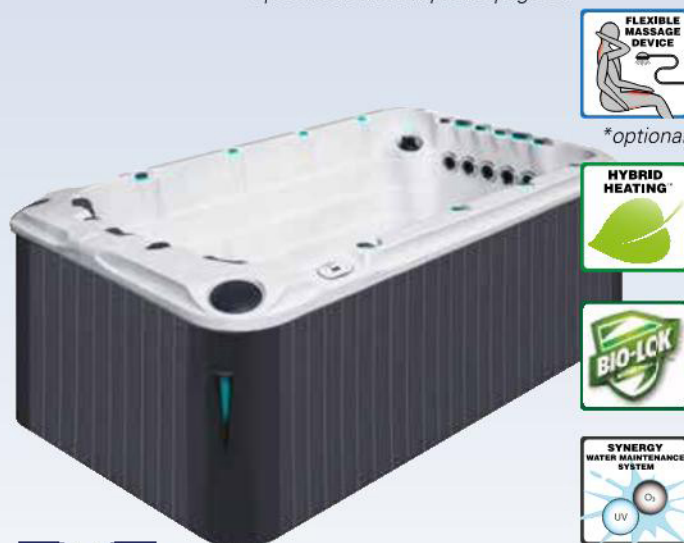

Activity Swim Spa est dans le notre gamme de spa de nage, compact qui combine 3 sièges de massage avec River Swim System, permettant une nage vigoureuse tout en gardant la tête au-dessus du niveau de l'eau. La puissance et l'intensité des buses sont totalement réglables et peuvent être utilisées en combinaison avec notre Current Lift Technology™, vous permettant de rester également dans l'eau même lorsque vous nagez à un rythme plus lent. Les trois sièges de massage sont également conçus pour tous type de taille et intègrent des techniques de massage spécialement conçues, notamment notre massage exclusif Aqua Rolling Massage™ exclusif de Passion Spas, une de nos fonctions de massage les plus populaires et les plus efficaces.

- Dimensions Standard: 394 x 226 x 126 cm
- Dimensions Profond: 394 x 226 x 152 cm
- Nombre de place assise: 3
- Nombre de jet de massage: 50
- Nombre de jets turbo pour la nage: 5
- Nombre de jets de sol pour la nage: 2
- Aqua Rolling Massage™
- Système Intérieur Led Starbrite
- Système audio avec Bluetooth
- Wi-Fi Ready
- Hybrid Heating™
- Bio-Lok
- Synergy Water Maintenance System
- Energy Efficient Pompe de filtration
- Volume Standard: 7500 L
- Poids à vide Standard: 1200 KG
- Volume Profond: 9000 L
- Poids à vide Profond: 1400 KG
- Current-Lift Technology™
- River Swim System