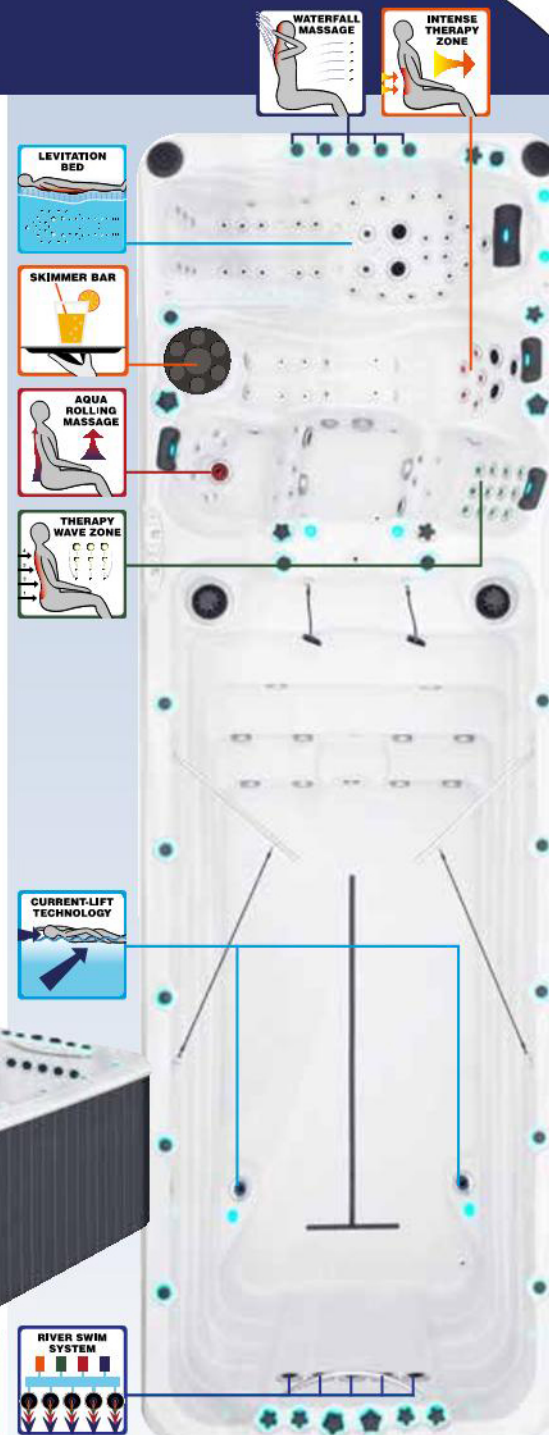

- Dimensions Standard: 720 x 228 x 128 cm
- Dimensions Profond: 720 x 228 x 152 cm
- Nombre de place assise: 2
- Nombre de place allongée: 2
- Nombre de jet de massage: 104
- Nombre de jets turbo pour la nage: 5
- Nombre de jets de sol pour la nage: 2
- Skimmer Bar
- Aqua Rolling Massage™
- Therapy Wave Zone
- Intense Therapy Zone
- Waterfall Massage
- Levitation Bed
- Système Intérieur Led Starbrite
- Système audio avec Bluetooth
- Wi-Fi Ready
- Hybrid Heating™
- Bio-Lok

- Synergy Water Maintenance System
- Energy Efficient Pompe de filtration
- Volume Standard: 14000 L
- Poids à vide Standard: 1650 KG
- Volume Profond: 16000 L
- Poids à vide Profond: 1800 KG
- Current-Lift Technology™
- River Swim System

*optional

Spécifications complètes page 51