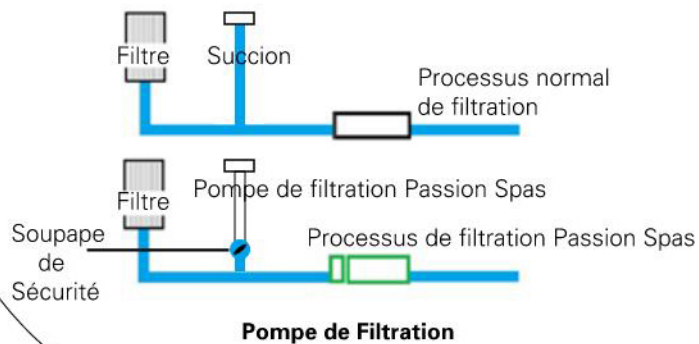

### Système de conservation de la chaleur

Capot de spa haute densité

Support au sol Everlast™

Triple isolation

### Système écoénergétique

- Technologie de Hybrid Heating™
- Pompe de filtration à faible consommation en watts
- Fonctionnement programmable

## Une eau étonnamment claire grâce à notre système de purification de l'eau en synergie.

Les spas Passion Spas sont équipés d'un système de purification de l'eau multifonctionnel qui vous aide à garder votre eau parfaitement claire et qui diminue le besoin d'un assainissement et d'un entretien supplémentaire de l'eau. L'unique but de notre pompe de filtration est d'aspirer l'eau dans le filtre du spa, permettant à l'eau de votre spa d'être filtrée en permanence, que les pompes de massage fonctionnent ou non. L'eau est assainie par notre système à Ozone hautement efficace et, dans nos collections Signature et Exclusive, son action est renforcée par notre système d'assainissement à UV. La combinaison d'une filtration à 100%, de l'assainissement à Ozone et de la purification UV constitue notre système de purification de l'eau Synergy Water Maintenance System, qui permet une eau extrêmement claire.