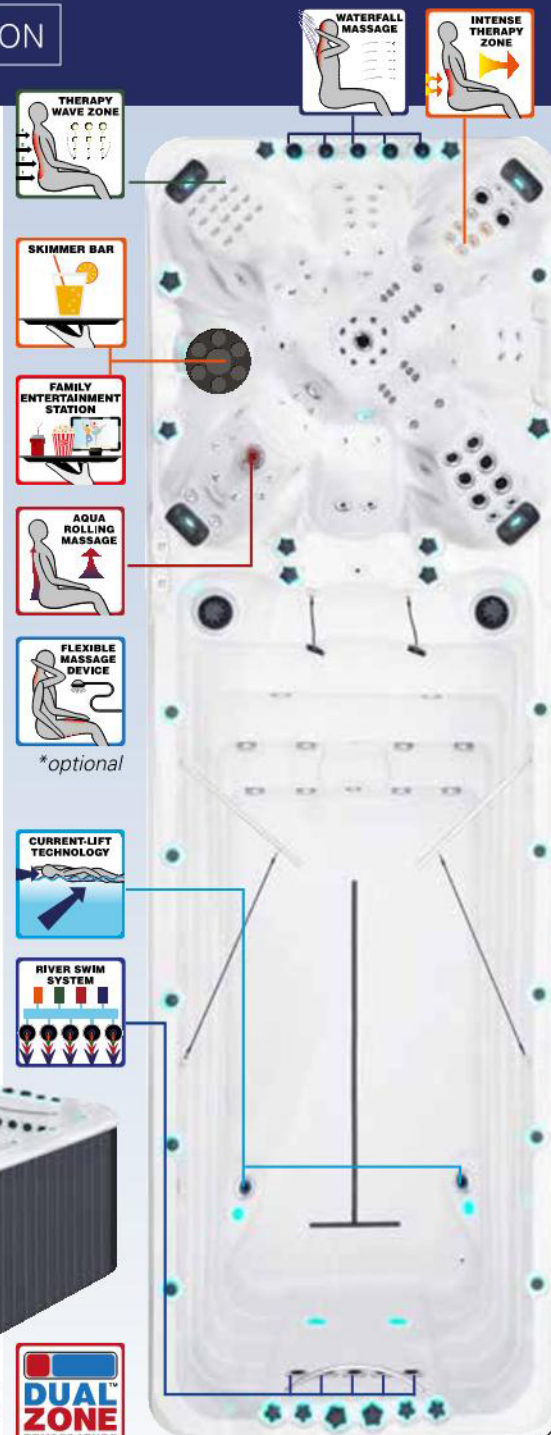

- Dimensions Standard: 708 x 225 x 126 cm
- Dimensions Profond: 708 x 225 x 155 cm
- Nombre de place assise: 8
- Nombre de jet de massage: 70
- Nombre de jets turbo pour la nage: 5
- Nombre de jets de sol pour la nage: 2
- Skimmer Bar
- Aqua Rolling Massage™
- Therapy Wave Zone
- Intense Therapy Zone
- Waterfall Massage
- Système Intérieur Led Starbrite
- Système audio avec Bluetooth
- Wi-Fi Ready
- Hybrid Heating™
- Bio-Lok
- Synergy Water Maintenance System
- Energy Efficient Pompe de filtration
- Volume Standard: 13000 L
- Poids à vide Standard: 1600 KG
- Volume Profond: 15000 L
- Poids à vide Profond: 1750 KG
- Current-Lift Technology™
- River Swim System

Spécifications complètes page 51