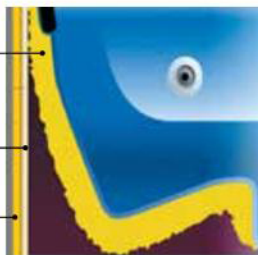

Isolation triple couche

Isolation en polyuréthane sur la coque du spa

Garniture calorifuge entourant toute la plomberie

Panneau isolant de la cuve