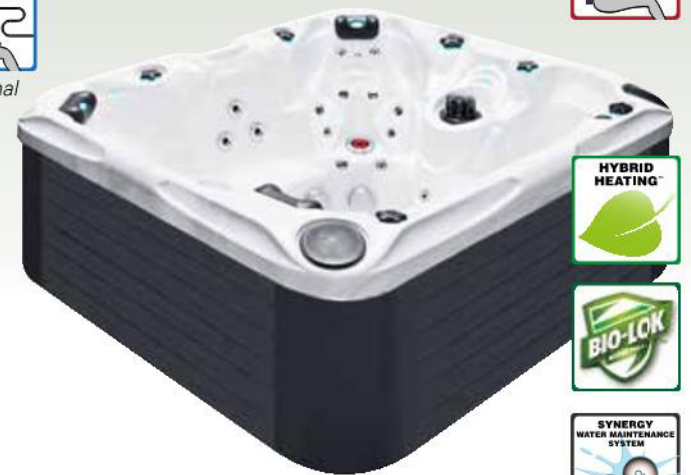

- Dimensions: 215 x 200 x 91 cm
- Nombre de place assise: 4
- Nombre de place allongée: 1
- Nombre de jet de massage: 56
- Skimmer Bar
- Aqua Rolling Massage™
- Massage Soft Air
- Système Intérieur Led Starbrite

- Système audio avec Bluetooth
- Wi-Fi Ready
- Hybrid Heating™
- Bio-Lok
- Synergy Water Maintenance System
- Energy Efficient Pompe de filtration
- Volume: 1270 L
- Poids à vide: 320 KG

\*optional

Spécifications complètes page 48