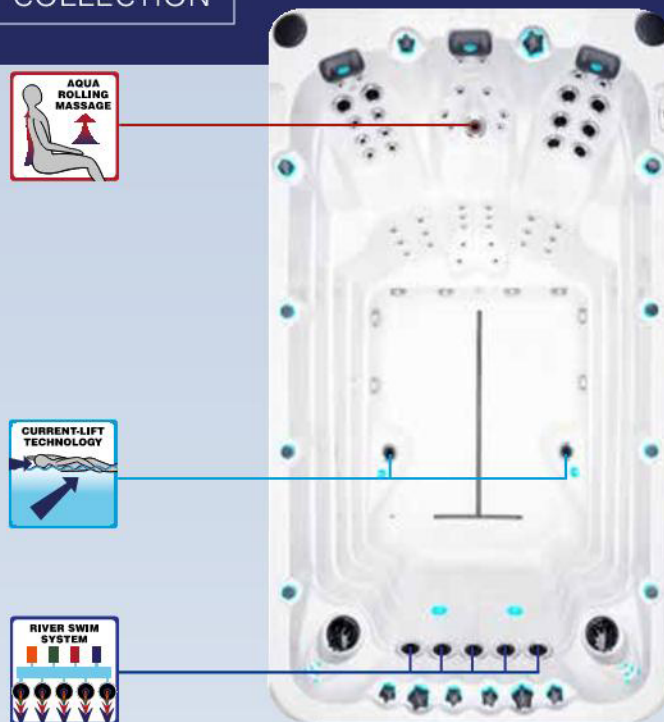

Activity Swim Spa est dans le notre gamme de spa de nage, compact qui combine 3 sièges de massage avec River Swim System, permettant une nage vigoureuse tout en gardant la tête au-dessus du niveau de l'eau. La puissance et l'intensité des buses sont totalement réglables et peuvent être utilisées en combinaison avec notre Current Lift Technology™, vous permettant de rester également dans l'eau même lorsque vous nagez à un rythme plus lent. Les trois sièges de massage sont également conçus pour tous type de taille et intègrent des techniques de massage spécialement conçues, notamment notre massage exclusif Aqua Rolling Massage™ exclusif de Passion Spas, une de nos fonctions de massage les plus populaires et les plus efficaces.

- Dimensions Standard: 394 x 226 x 126 cm
- Dimensions Profond: 394 x 226 x 152 cm
- Nombre de place assise: 3
- Nombre de jet de massage: 50
- Nombre de jets turbo pour la nage: 5
- Nombre de jets de sol pour la nage: 2
- Aqua Rolling Massage™
- Système Intérieur Led Starbrite
- Système audio avec Bluetooth
- Wi-Fi Ready
- Hybrid Heating™
- Bio-Lok
- Synergy Water Maintenance System
- Energy Efficient Pompe de filtration
- Volume Standard: 7500 L
- Poids à vide Standard: 1200 KG
- Volume Profond: 9000 L
- Poids à vide Profond: 1400 KG
- Current-Lift Technology™
- River Swim System

Spécifications complètes page 51