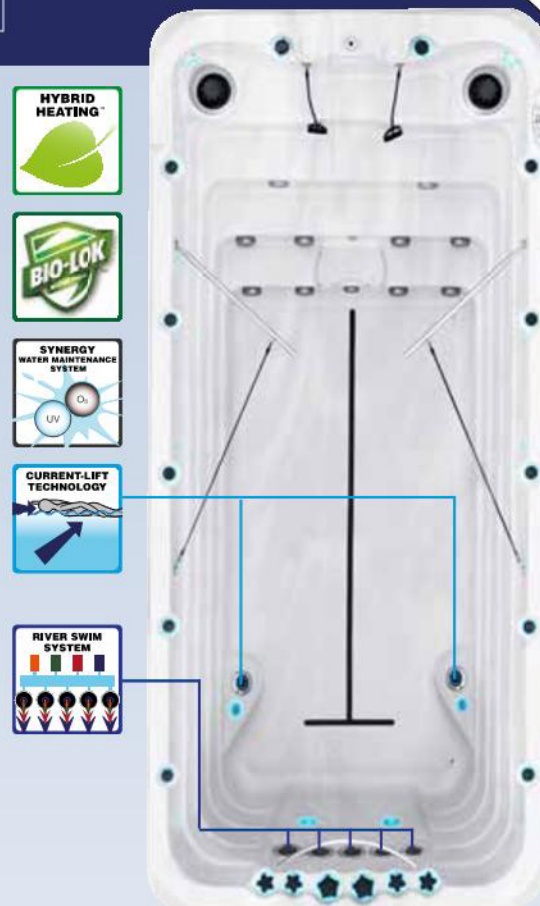

spécialement conçus pour renforcer la force et la stabilité du noyau lombaire. Les lacets peuvent varier en taille pour s'adapter à tout, des débutants au conditionnement avancé. Des cordons résistants sont également inclus en standard dans les piscines de la collection Fitness.

Rowing Exercise

Chaque piscine de la collection Fitness a un siège Aquagym dans son design. Utilisez ce siège lorsque vous faites vos exercices sur l'Rowing Exercise, une combinaison de pagaies en acier inoxydable et de bandes élastiques qui s'attachent aux ancrs rotatives qui vous permettent d'effectuer l'ensemble du mouvement de rame. C'est un excellent exercice pour le haut du corps et l'abdomen. L'Rowing Exercise est également de série sur toutes les baignoires de la collection Fitness.

Spécification complètes page 51

- Dimensions Standard: 500 x 228 x 126 cm
- Dimensions Profond: 500 x 228 x 152 cm
- Nombre de jets turbo pour la nage: 5
- Nombre de jets de sol pour la nage: 2
- Système Intérieur Led Starbrite
- Wi-Fi Ready
- Hybrid Heating™
- Bio-Lok
- Synergy Water Maintenance System
- Energy Efficient Pompe de filtration
- Volume Standard: 10000 L
- Poids à vide Standard: 1400 KG
- Volume Profond: 12000 L
- Poids à vide Profond: 1600 KG
- Current-Lift Technology™
- River Swim System