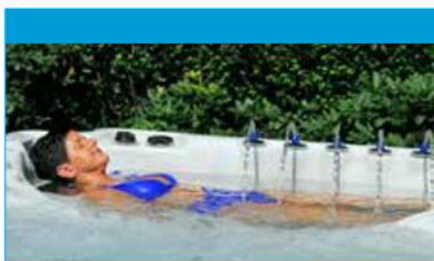

Levitation Bed™

Le Levitation bed™ est le massage le plus innovant disponible sur le marché des Spas. L'expérience de ce massage vous donnera une sensation de flottement parce que votre corps est complètement enveloppé dans un massage relaxant dont l'intensité et l'effet peuvent être programmés. Vous pouvez vous allonger sur le dos ou sur le ventre, et bénéficier d'un massage complet de la tête aux pieds, ce qui procure une sensation tout simplement fabuleuse. Le Levitation Bed™ n'existe nulle part ailleurs et est une exclusivité de Passion Spas.