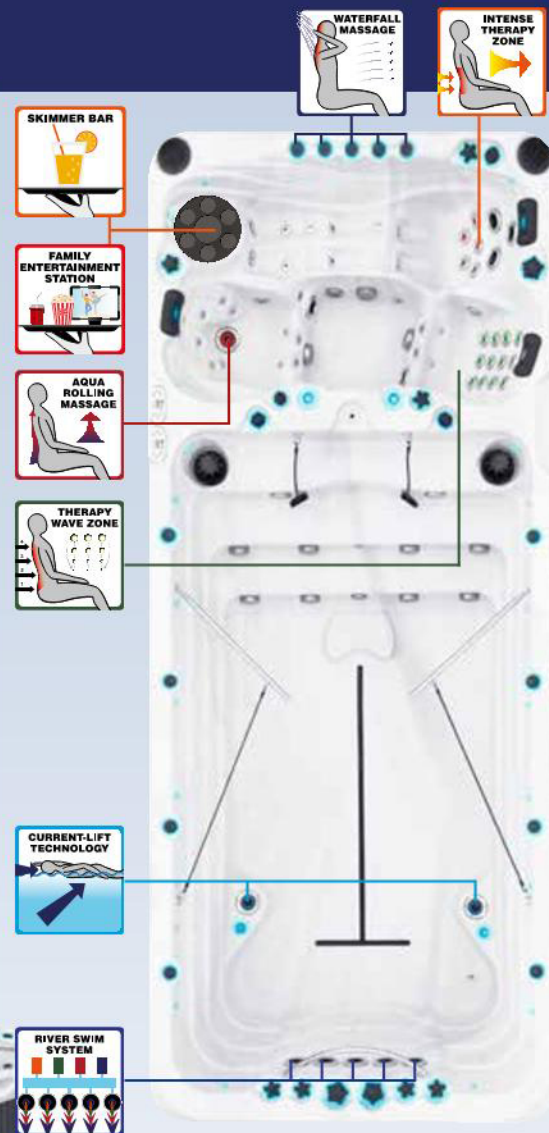

Le Spa de Nage Le Spirit allie notre innovante Current Lift Technology™ à une ligne généreuse d'options uniques de massage thérapeutique: Aqua Rolling Massage™, Therapy Wave Zone™, Intense Therapy Zone™ et Waterfall Massage™. Le Spirit est divisé en deux zones, pour la nage et pour le spa et vous pouvez varier la température entre les deux. Cette configuration vous permet de profiter d'un exercice rafraichissant et confortable, suivi d'un bain chaud et relaxant.

Le système de réchauffement à double source Hybrid Heating™ du Spirit vous offre le meilleur des deux univers-nage et spa- dans un seul spa de nage. Passion Spas est le seul fabricant de Spas de Nages au monde à offrir la technologie Current Lift Technology™ permettant au nageur de rester allongé à la surface de l'eau à n'importe quelle intensité de courant.

- Dimensions Standard: 540 x 228 x 128 cm
- Dimensions Profond: 540 x 228 x 152 cm
- Nombre de place assise: 2
- Nombre de place allongée: 1
- Nombre de jet de massage: 60
- Nombre de jets turbo pour la nage: 5
- Nombre de jets de sol pour la nage: 2
- Skimmer Bar
- Aqua Rolling Massage™
- Therapy Wave Zone
- Intense Therapy Zone
- Waterfall Massage
- Système Intérieur Led Starbrite
- Système audio avec Bluetooth
- Wi-Fi Ready
- Hybrid Heating™
- Bio-Lok
- Synergy Water Maintenance System
- Energy Efficient Pompe de filtration
- Volume Standard: 12000 L
- Poids à vide Standard: 1550 KG

Spécification complètes page 51

*optional