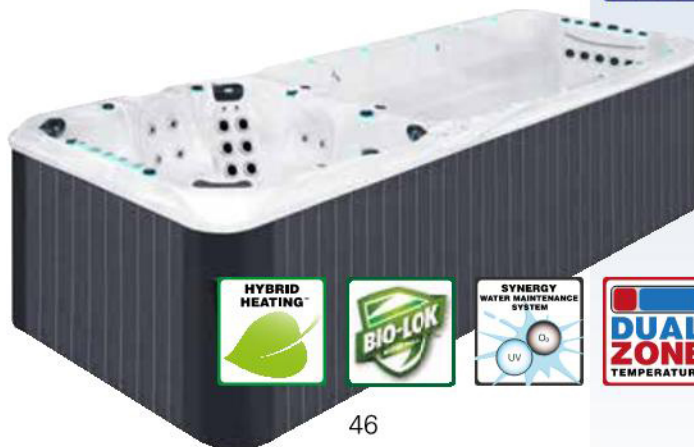

- Dimensions Standard: 708 x 225 x 126 cm
- Dimensions Profond: 708 x 225 x 155 cm
- Nombre de place assise: 8
- Nombre de jet de massage: 70
- Nombre de jets turbo pour la nage: 5
- Nombre de jets de sol pour la nage: 2
- Skimmer Bar
- Aqua Rolling Massage™
- Therapy Wave Zone
- Intense Therapy Zone
- Waterfall Massage
- Système Intérieur Led Starbrite
- Système audio avec Bluetooth
- Wi-Fi Ready
- Hybrid Heating™
- Bio-Lok
- Synergy Water Maintenance System
- Energy Efficient Pompe de filtration
- Volume Standard: 13000 L
- Poids à vide Standard: 1600 KG
- Volume Profond: 15000 L
- Poids à vide Profond: 1750 KG
- Current-Lift Technology™
- River Swim System

Spécifications complètes page 51