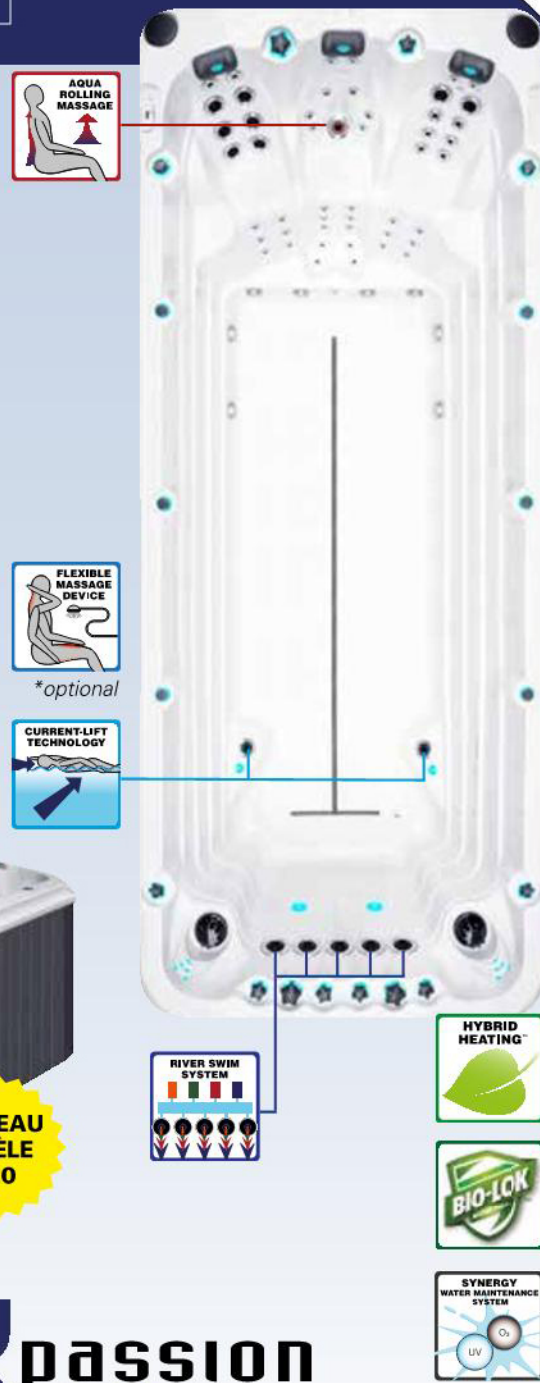

Le nouveau Swimspa de l'Activité 2 est une version plus longue de notre modèle actuel de l'Activité 1. Il a été ajouté à notre collection Passion Swim Spas parce que tous les nageurs qui ont essayé notre River Swim System dans l'activité 1 sont ravis. Le River Swim System™ (voir plus d'informations à la page 37) fournit un jet d'eau continu sur toute la largeur de la piscine, donnant au nageur un fort courant contre lequel il peut nager. En même temps, la surface de l'eau est intacte et reste calme, ce qui vous permet de garder la tête au sec sans problème. Pour tous les nageurs, l'activité 2 Swim Spa fait du rêve de nager et de s'entraîner efficacement dans son propre jardin une réalité.

- Dimensions Standard: 549 x 226 x 126 cm
- Dimensions Profond: 549 x 226 x 152 cm
- Nombre de place assise: 3
- Nombre de jet de massage: 50
- Nombre de jets turbo pour la nage: 5
- Nombre de jets de sol pour la nage: 2
- Aqua Rolling Massage™
- Système Intérieur Led Starbrite
- Système audio avec Bluetooth
- Wi-Fi Ready
- Hybrid Heating™
- Bio-Lok
- Synergy Water Maintenance System
- Energy Efficient Pompe de filtration
- Volume Standard: 12500 L
- Poids à vide Standard: 1400 KG
- Volume Profond: 15000 L
- Poids à vide Profond: 1600 KG
- Current-Lift Technology™
- River Swim System

**NOUVEAU
MODÈLE
2020**